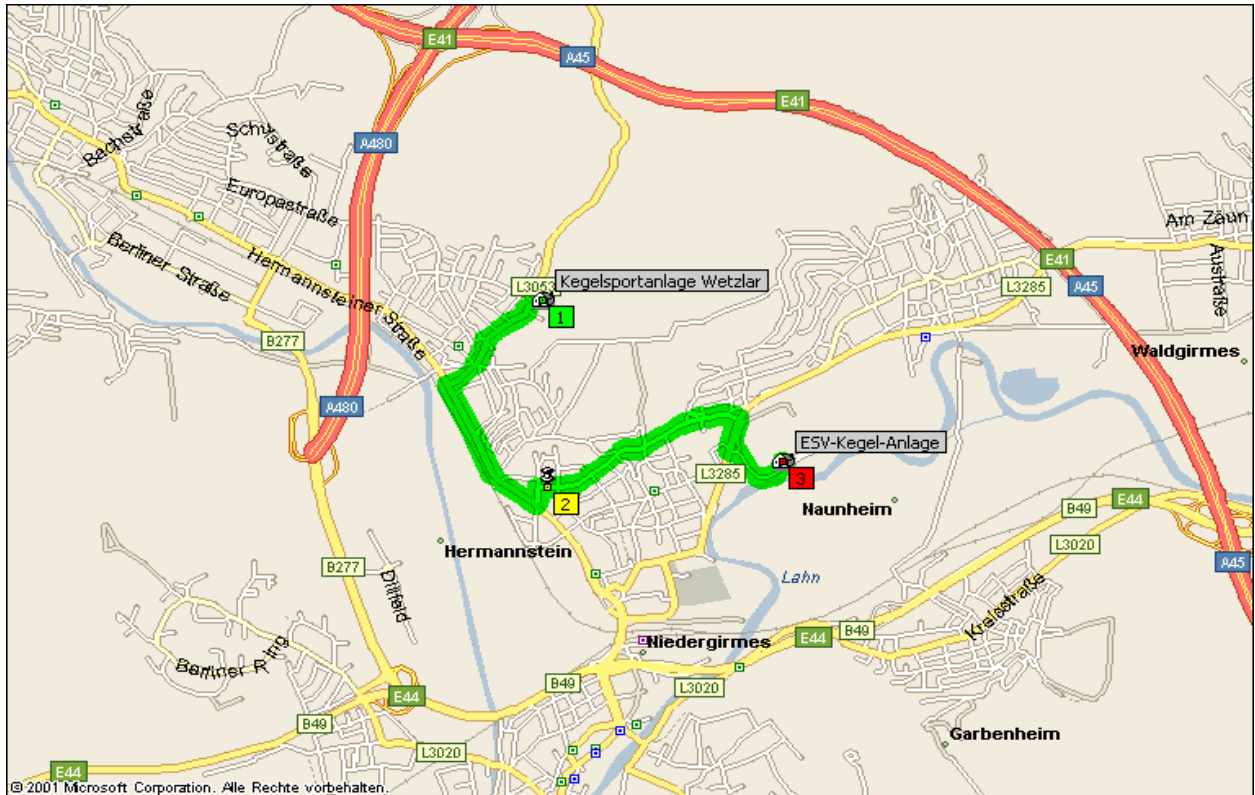

Bezirksmeisterschaften 2004

Anfahrt

Die Lage der Kegelsportstätten in Wetzlar