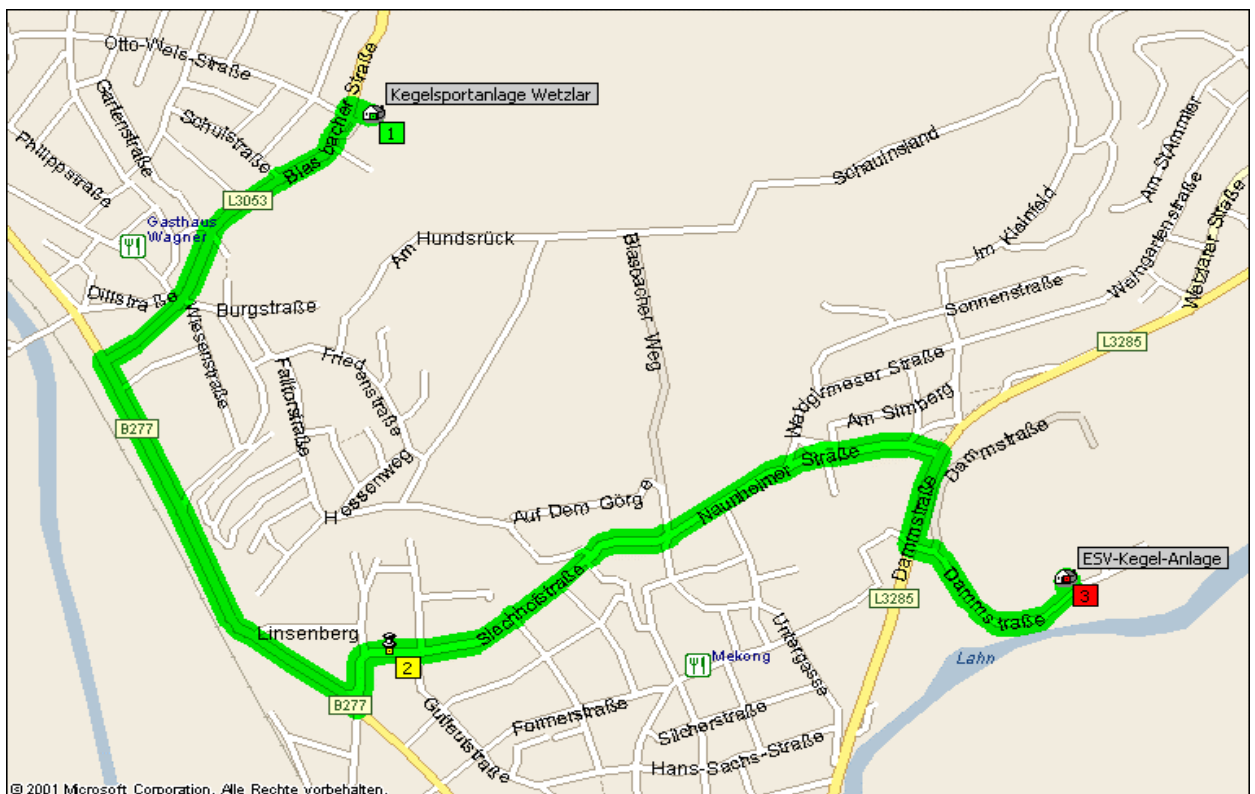

Bezirksmeisterschaften 2004

Anfahrt

Die Lage der Kegelsportstätten in Wetzlar

Der beste Weg zwischen der Kegelsportanlage und der ESV-Kegel-Anlage

Bezirksmeisterschaft 2004

Disziplin:

Juniorinnen

Vorlauf: am 29.02.2004