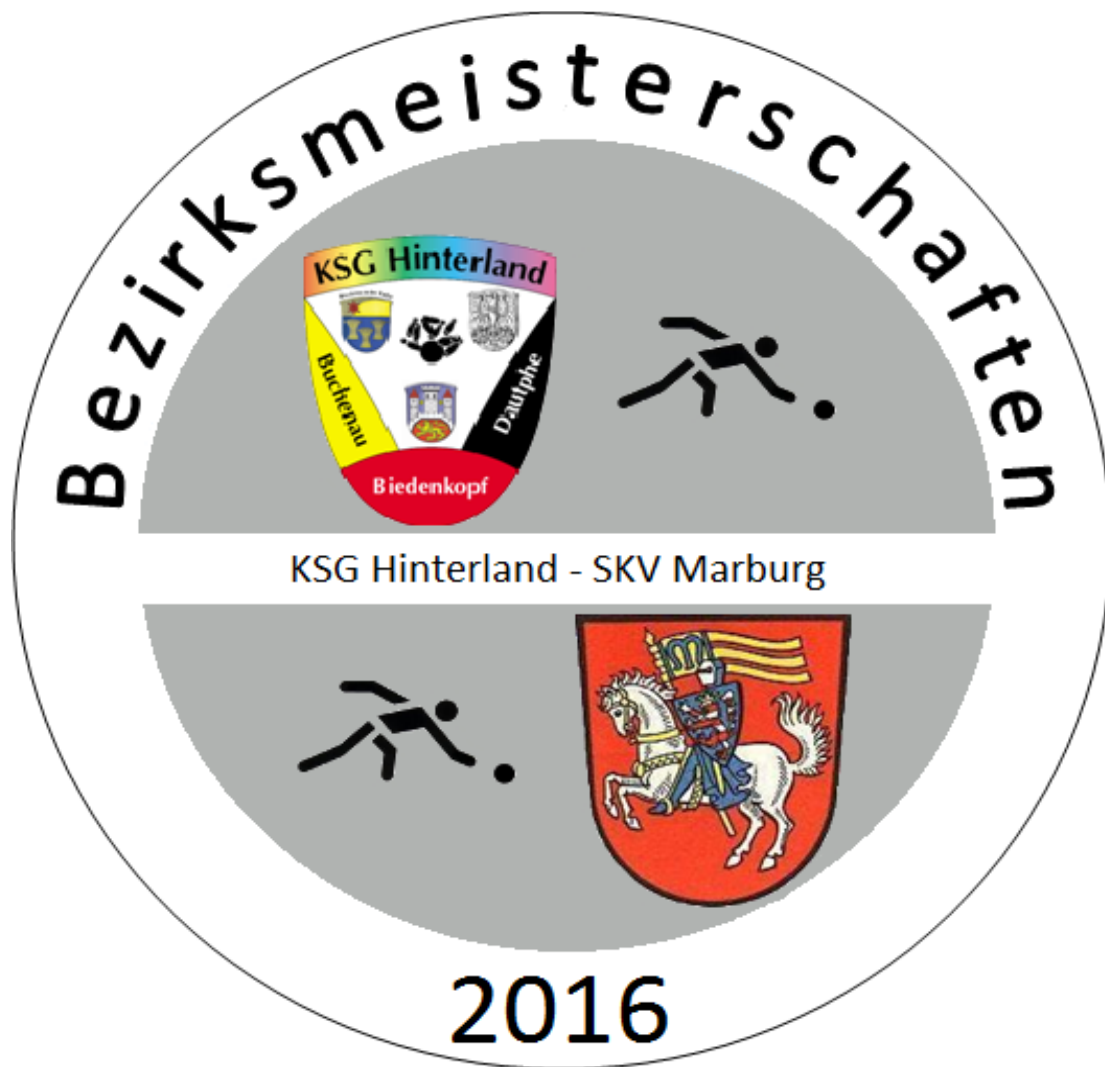

Bezirksmeisterschaften 2016 - Süd / West

Stand: 24.04.2016

Bahnanlagen:

KSG Hinterland

SKV Marburg

Spieltermine:

05.03.2016	Einzel u. Paarkampf
06.03.2016	Einzel u. Paarkampf
19.03.2016	Einzel
20.03.2016	Einzel u. Paarkampf
23.04.2016	Mannschaften u. Einzel
24.04.2016	Mannschaften u. Paarkampf