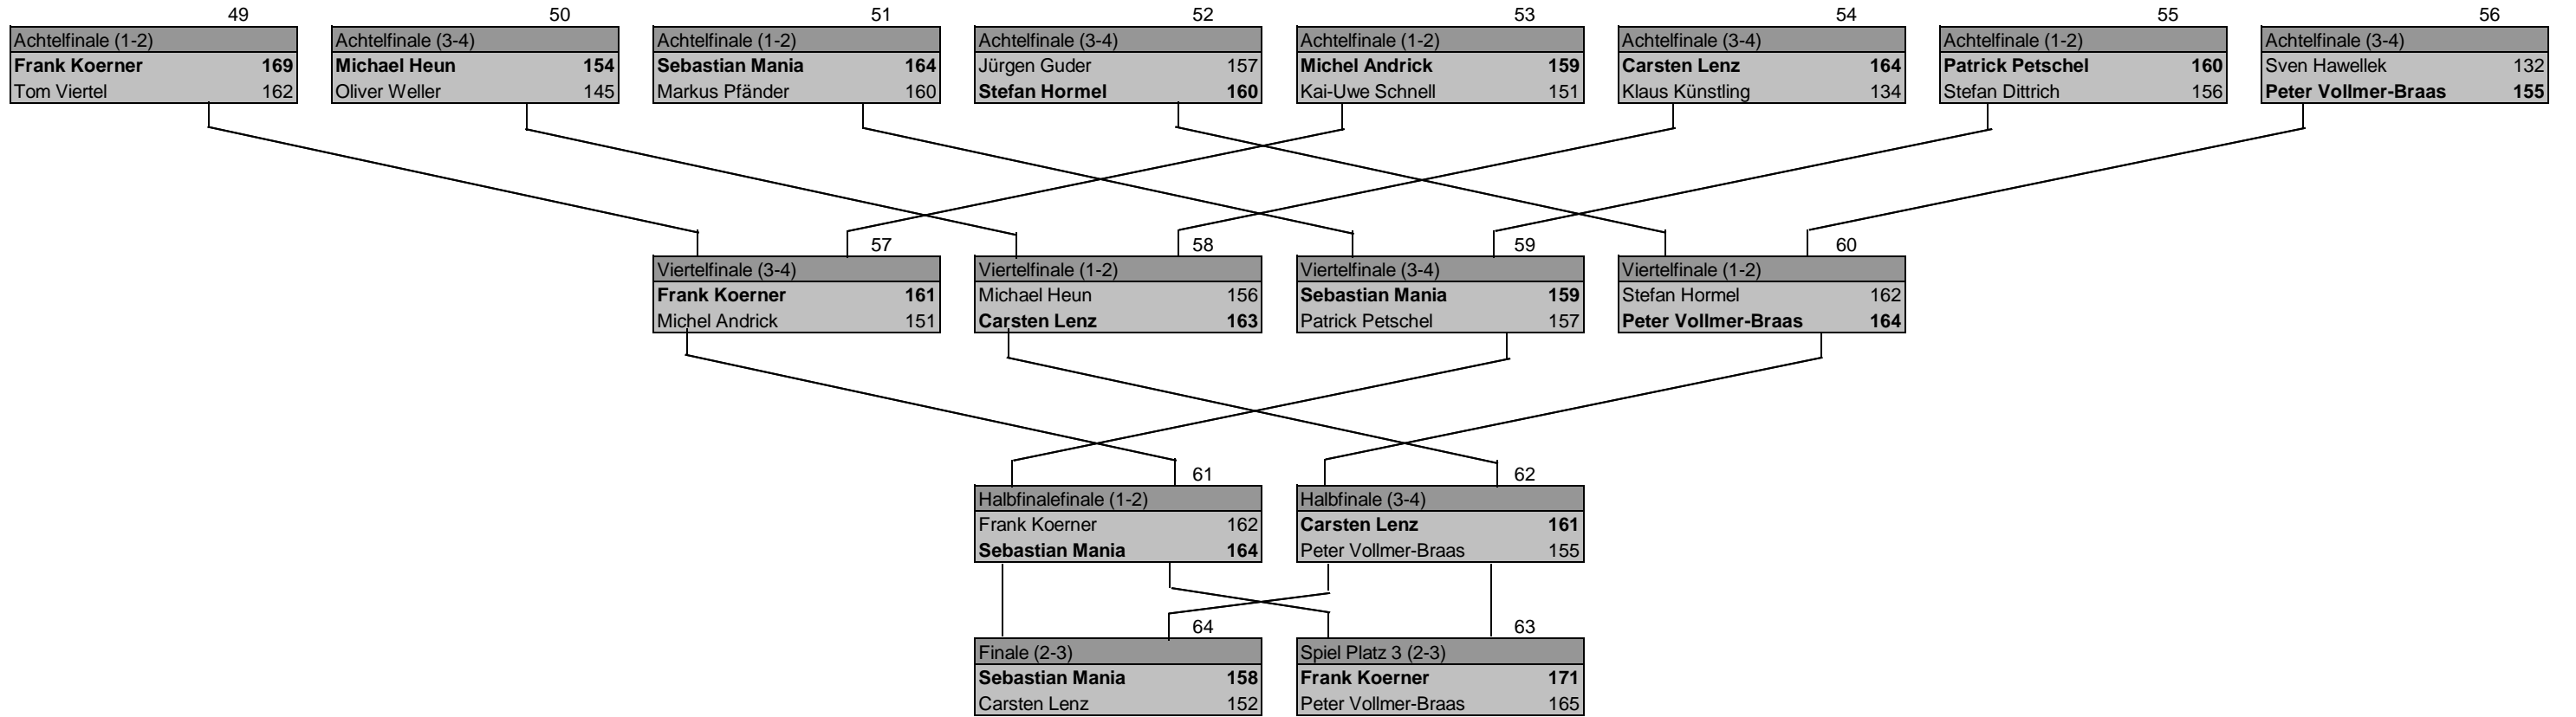

Bezirksmeisterschaft 2011

HKBV - Sektion Schere - Bezirk Süd/West

Sprint Herren

Sonntag, 06.03.2011

KO-Runde

Kegelsportanlage Wetzlar

Gruppe A
Frank Koerner
Jürgen Guder
Patrick Petschel
Sascha Andreas Kreiling

Gruppe B
Michael Heun
Michel Andrick
Sven Hawellek
Christian Heigele

Gruppe C
Sebastian Mania
Carsten Lenz
Tom Viertel
Steffen Köhler

Gruppe D
Stefan Hormel
Stefan Dittrich
Burkhard Nöh
0

Gruppe E
Kai-Uwe Schnell
Peter Vollmer-Braas
Kai Klöckner
0

Gruppe F
Klaus Künstling
Oliver Weller
Markus Pfänder
0

Gruppe G
Markus Pfänder
Steffen Köhler
Christian Heigele
0

Bezirksmeister
2. Platz
3. Platz
4. Platz
5. Platz
6. Platz

Sebastian Mania
Carsten Lenz
Frank Koerner
Peter Vollmer-Braas
Stefan Hormel
Patrick Petschel