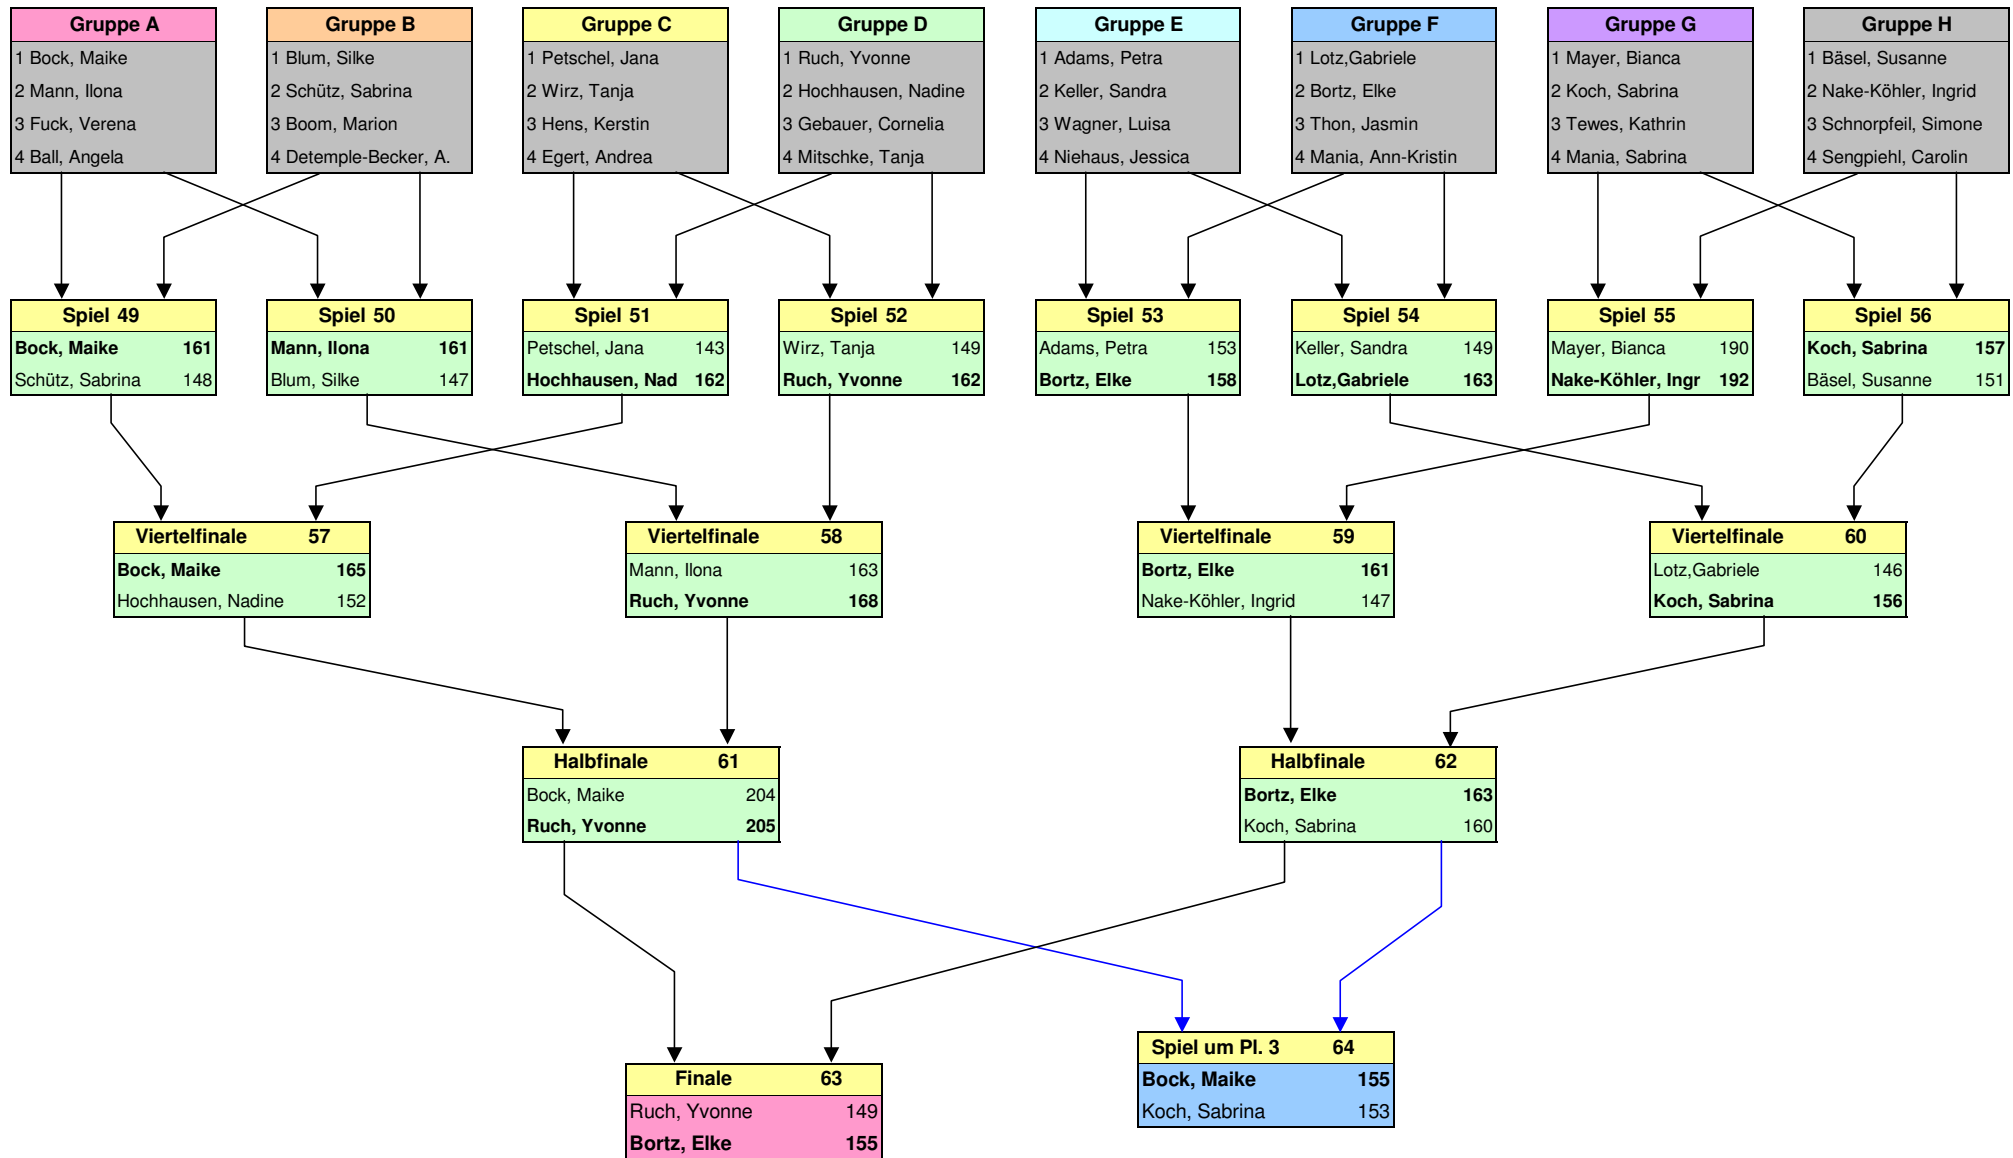

\* = neuer deutscher Rekord

## Spielplan für 32 Teilnehmer